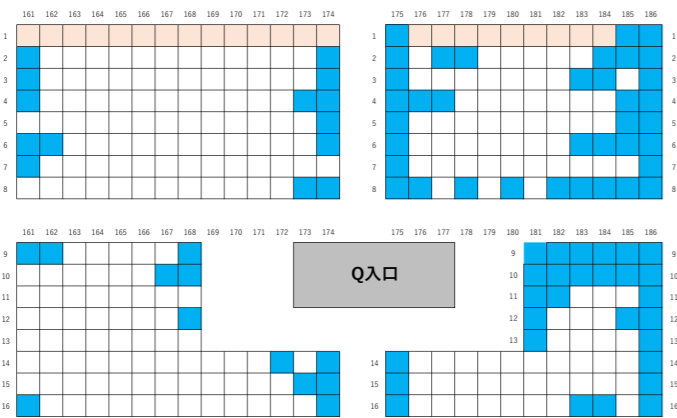

グラウンド

■ 座席確定済み □ 空席 ■ 最前列：目の前に安全柵がありますが、ご了承の上ご購入いただけます。

【バックS指定席】：座席No.161～No.186

【バックSS指定席】：座席No.1～No.42

■ 座席確定済み □ 空席 ■ 最前列：目の前に安全柵がありますが、ご了承の上ご購入いただけます。

【バックS指定席（ホーム）】：座席No.187～No.228