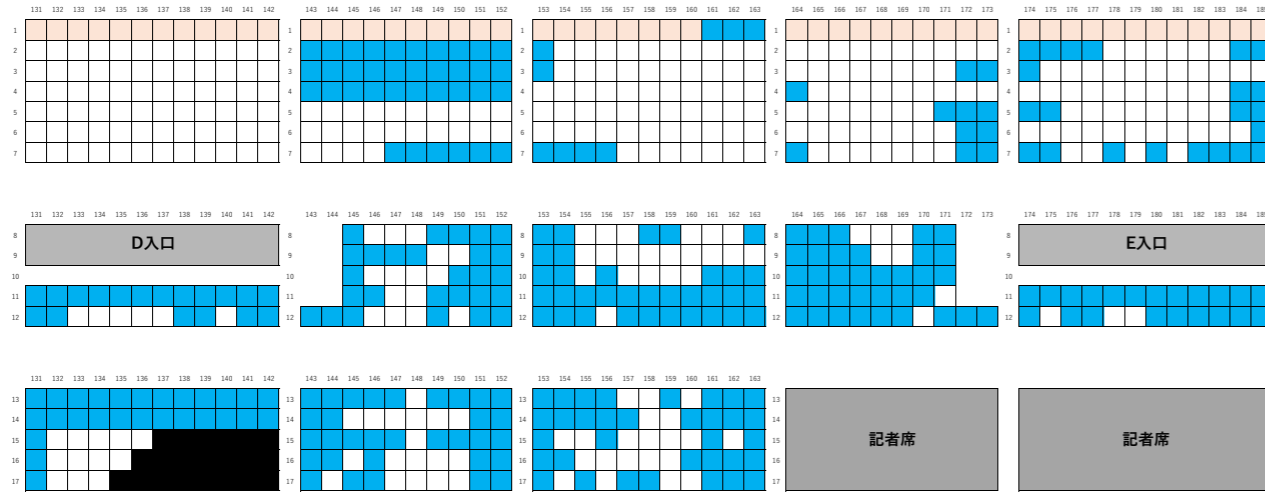

グラウンド

【メインS指定席 (ホーム)】：座席No.131~No.185

■ 座席確定済み □ 空席 ■ 最前列：目の前に安全柵がありますが、ご了承の上ご購入いただけます。

【特別席&メインSS指定席】：座席No.186~No.227

■ 座席確定済み □ 空席 ■ 最前列：目の前に安全柵がありますが、ご了承の上ご購入いただけます。

【メインS指定席】：座席No.228~No.249