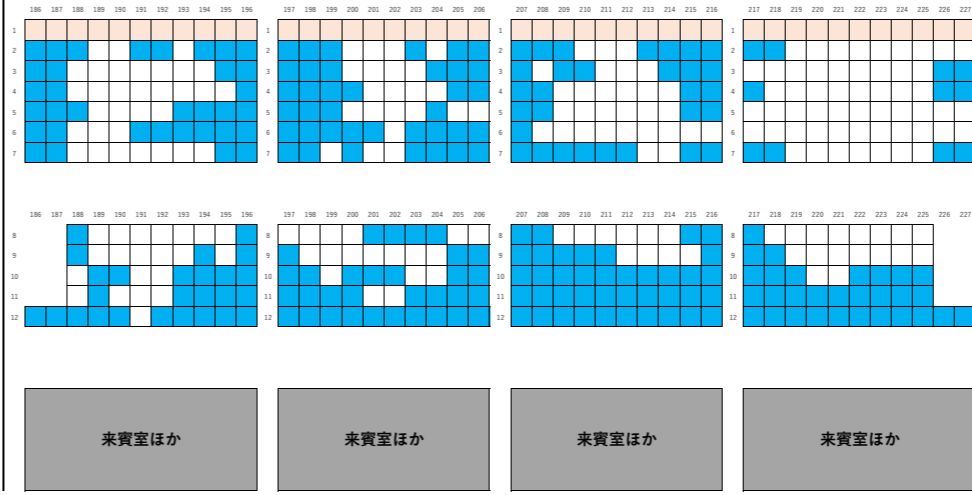

グラウンド

【メインS指定席 (ホーム)】：座席No.131~No.185

■ 座席確定済み □ 空席 ■ 最前列：目の前に安全柵がありますが、ご了承の上ご購入いただけます。

【特別席&メインSS指定席】：座席No.186~No.227

■ 座席確定済み □ 空席 ■ 最前列：目の前に安全柵がありますが、ご了承の上ご購入いただけます。

【メインS指定席】：座席No.228~No.249