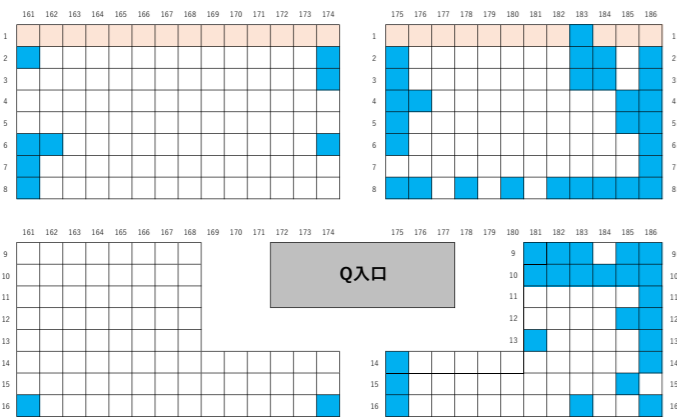

グラウンド

■ 座席確定済み □ 空席 ■ 最前列：目の前に安全柵がありますが、ご了承の上ご購入いただけます。

【バックS指定席】：座席No.161～No.186

【バックSS指定席】：座席No.1～No.42

■ 座席確定済み □ 空席 ■ 最前列：目の前に安全柵がありますが、ご了承の上ご購入いただけます。

【バックS指定席（ホーム）】：座席No.187～No.228