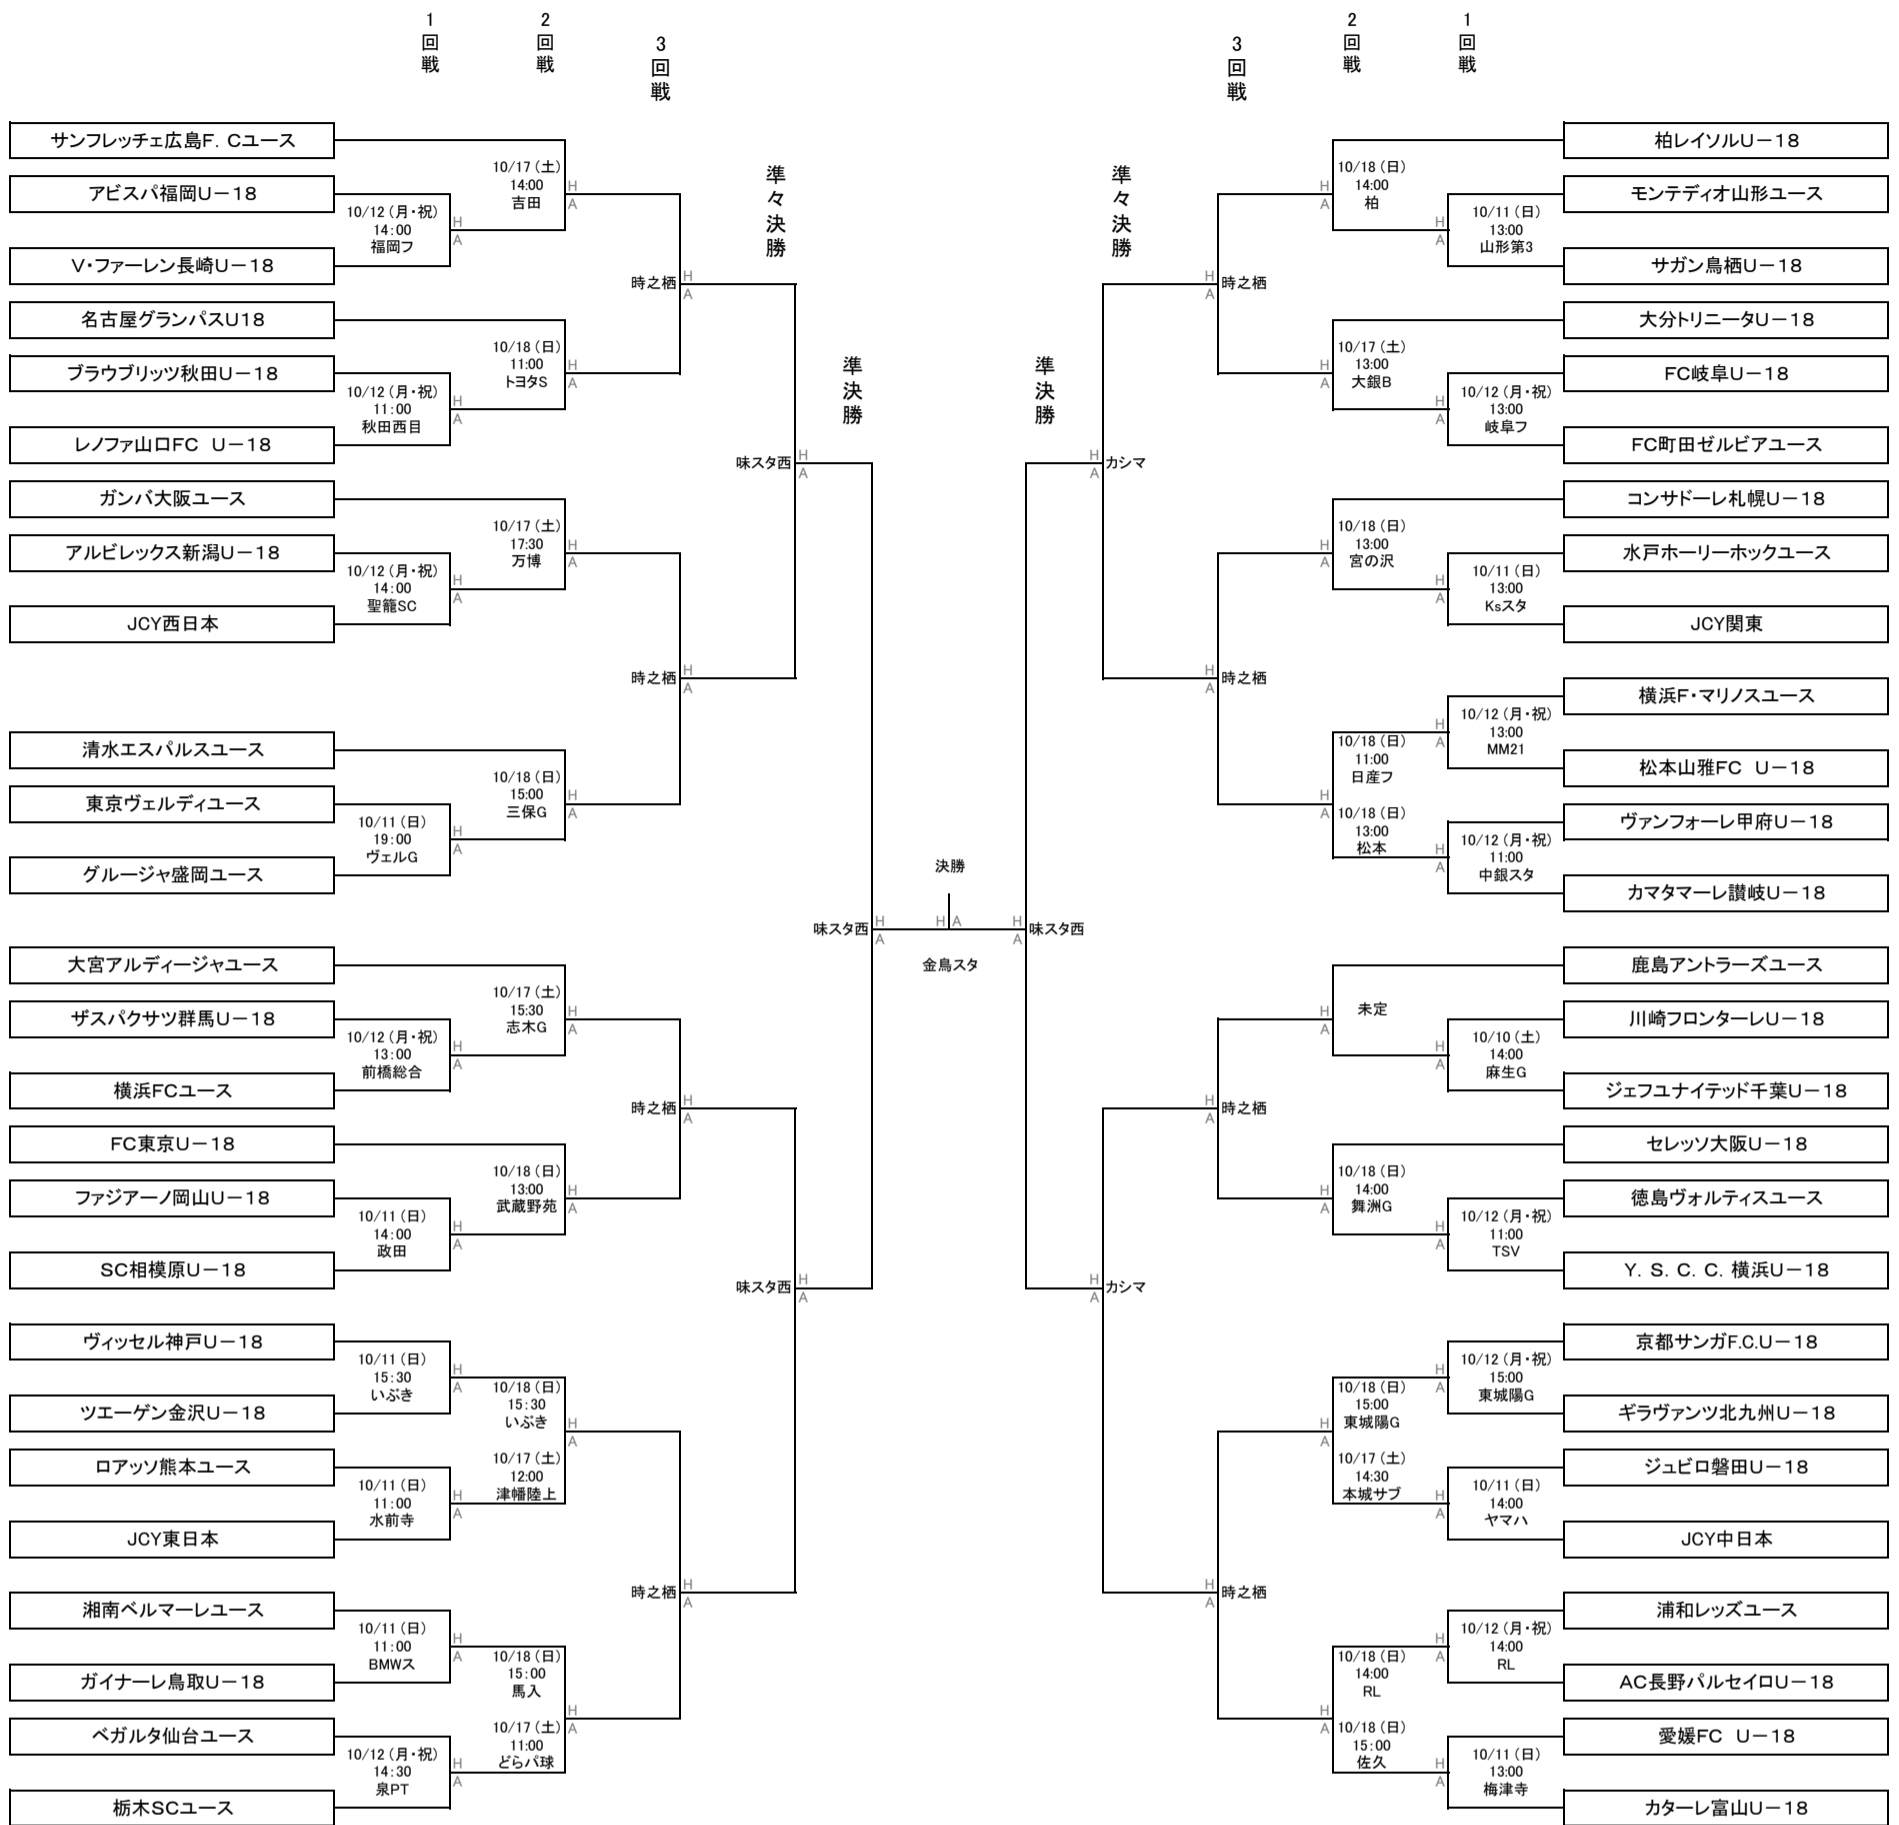

2015ユースカップ 第23回Jリーグユース選手権大会

- [1回戦] 10月10日(土)~12日(月・祝) / 出場クラブホームスタジアム等
- [2回戦] 10月17日(土)、18日(日) / 出場クラブホームスタジアム等
- [3回戦] 10月24日(土)、25日(日) / 時之栖スポーツセンター(セントラル開催)
- [準々決勝] 11月1日(日) / 県立カシマサッカースタジアム、味の素スタジアム西競技場
- [準決勝] 11月7日(土) / 味の素スタジアム西競技場
- [決勝] 11月15日(日) / キンチョウスタジアム